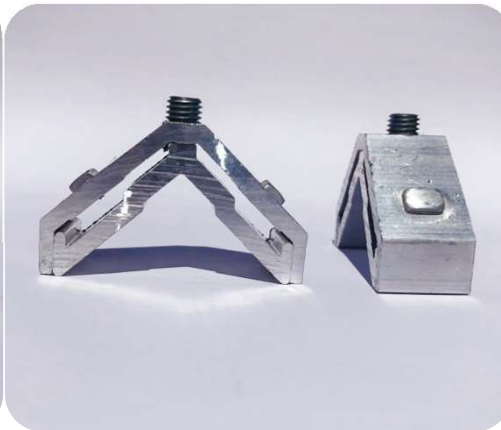

Escuadra de contraventana

PRIMALUM: P9-2016-C
LORFI-BAM: NT9-2016-C