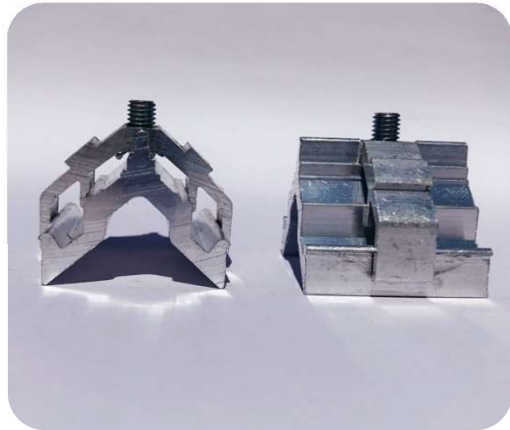

Escuadra Practicable 40x20

PRIMALUM: P8-3716-C
LORFI-BAM: L8-3716-C