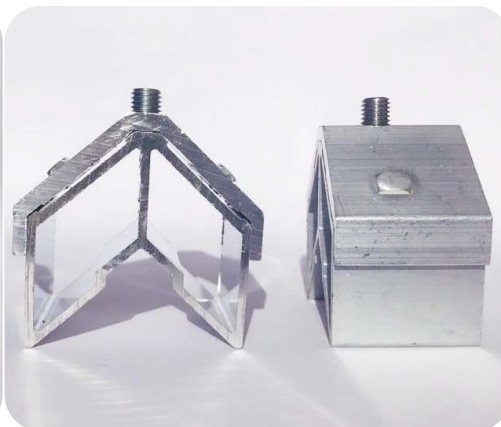

Escuadra europea balconera camara
31

PRIMALUM: P9-3731-150
LORFI-BAM: NT9-3731-150