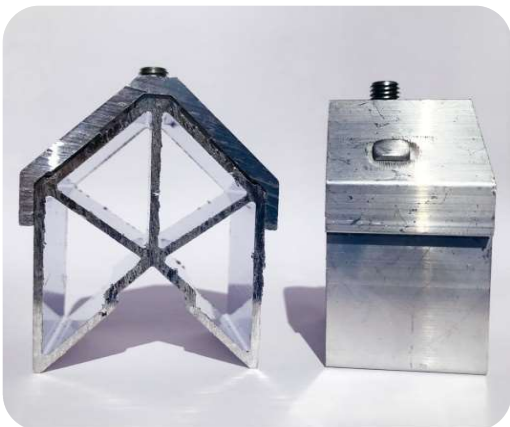

Escuadra Europea cámara 40 Puerta

PRIMALUM: P9-3740-150
LORFI-BAM: NT9-3740-150