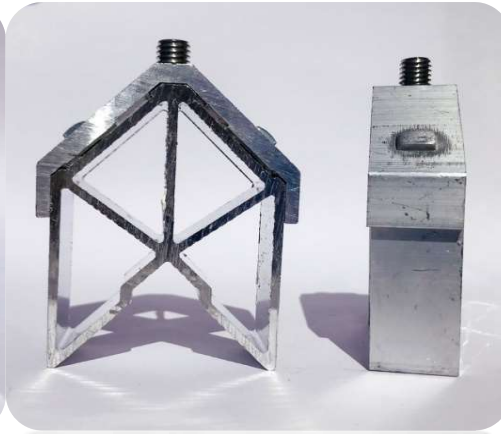

## ESCUADRAS. CARPINTERÍA METÁLICA

Escuadra practicable 40x40

PRIMALUM: P8-3736-C  
LORFI-BAM: L8-3736-C

Escuadra Europea Puerta RPT  
apertura Exterior

PRIMALUM: P9-2040-100  
LORFI-BAM: NT9-2040-100

Escuadra europea puerta RPT apertura  
Interior