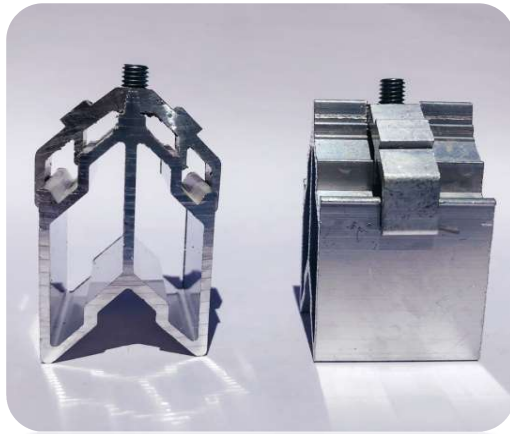

## ESCUADRAS. CARPINTERÍA METÁLICA

Escuadra practicable 40x40

PRIMALUM: P8-3736-C  
LORFI-BAM: L8-3736-C

Escuadra Europea Puerta RPT  
apertura Exterior

PRIMALUM: P9-2040-100  
LORFI-BAM: NT9-2040-100

Escuadra europea puerta RPT apertura  
Interior