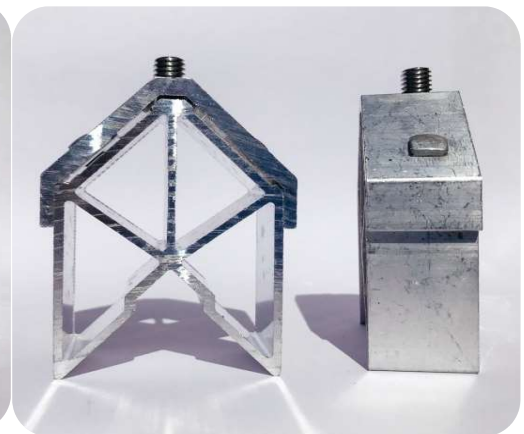

## ESCUADRAS. CARPINTERÍA METÁLICA

Escuadra practicable 40x40

PRIMALUM: P8-3736-C  
LORFI-BAM: L8-3736-C

Escuadra Europea Puerta RPT  
apertura Exterior

PRIMALUM: P9-2040-100  
LORFI-BAM: NT9-2040-100

Escuadra europea puerta RPT apertura  
Interior

PRIMALUM: P9-2540-C  
LORFI-BAM: NT9-2540-C

Escuadra Practicable 40x20

PRIMALUM: P8-3716-C  
LORFI-BAM: L8-3716-C

Escuadra de contraventana

PRIMALUM: P9-2016-C  
LORFI-BAM: NT9-2016-C

Escuadra cámara europea de ventana